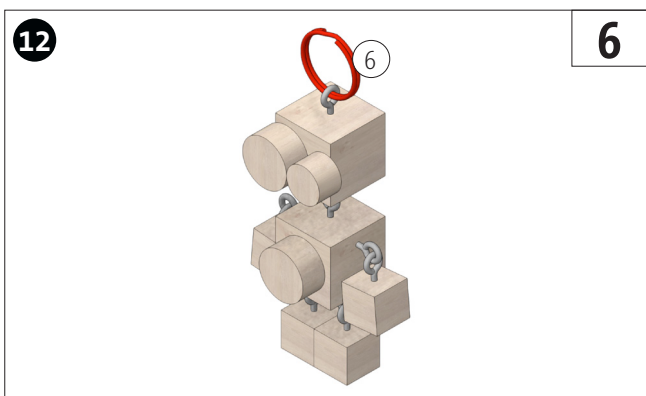

Componenti	Quantità	Dimensioni (mm)	Denominazione	N di parte
Cubo di legno	4	15x15x15	braccia, gambe	1
Cubo di legno	2	25x25x25	corpo, testa	2
Rotelle di legno	1	ø15x10	Occhio	3
Rotelle di legno	2	ø20x10	occhio, pancia	4
Vite con occhiello	11		Elemento di collegamento	5
Anello portachiavi	1	ø25	Elemento di collegamento	6

2

7 **5**

5x

<input type="checkbox"/>	<input type="checkbox"/>	<input type="checkbox"/>	<input type="checkbox"/>	<input type="checkbox"/>

8

2b 5a

<input type="checkbox"/>	<input type="checkbox"/>	<input type="checkbox"/>	<input type="checkbox"/>	<input type="checkbox"/>

9

1a 5a

<input type="checkbox"/>	<input type="checkbox"/>	<input type="checkbox"/>	<input type="checkbox"/>	<input type="checkbox"/>

4

6

13