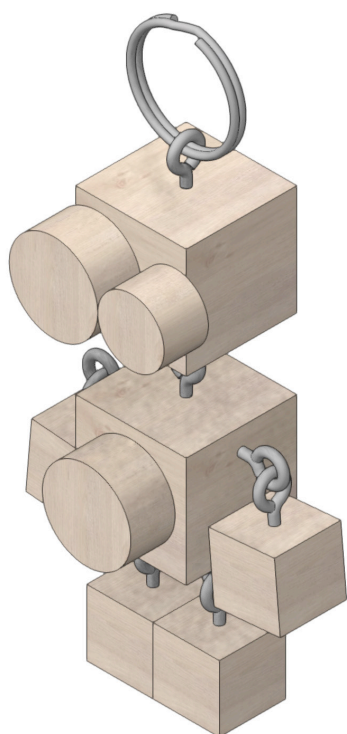

124.845

Ropitec

Utensili necessari:

Trapano a mano

Righello

Matita

Colla per legno

Pinza multiuso

Avvertenzal:

Kit della OPITEC non sono oggetti a carattere ludico che normalmente si trovano in commercio, ma sussidi didattici atti a sostenere l'insegnamento e l'apprendimento. Questi kit possono essere costruiti ed utilizzati da bambini e ragazzi solo sotto la guida e la supervisione di adulti esperti. Non adatto per bambini sotto i 36 mesi. Pericolo di soffocamento!

Componenti	Quantità	Dimensioni (mm)	Denominazione	N di parte
Cubo di legno	4	15x15x15	braccia, gambe	1
Cubo di legno	2	25x25x25	corpo, testa	2
Rotelle di legno	1	ø15x10	Occhio	3
Rotelle di legno	2	ø20x10	occhio, pancia	4
Vite con occhiello	11		Elemento di collegamento	5
Anello portachiavi	1	ø25	Elemento di collegamento	6