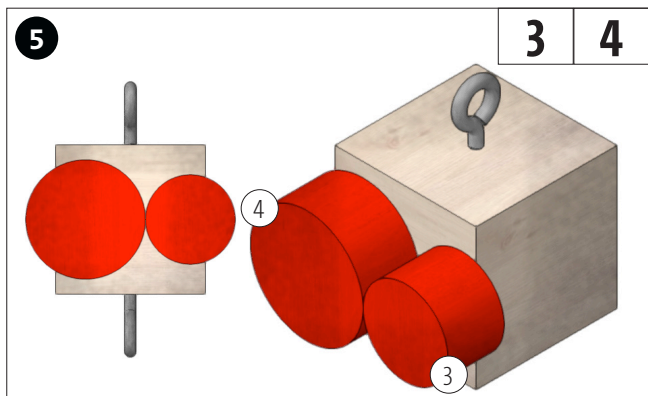

Componenti	Quantità	Dimensioni (mm)	Denominazione	N di parte
Cubo di legno	4	15x15x15	braccia, gambe	1
Cubo di legno	2	25x25x25	corpo, testa	2
Rotelle di legno	1	ø15x10	Occhio	3
Rotelle di legno	2	ø20x10	occhio, pancia	4
Vite con occhiello	11		Elemento di collegamento	5
Anello portachiavi	1	ø25	Elemento di collegamento	6

1 **1**

4x

2 **5**

4x

3 **2**

4x

5

3 4

2

7 **5**

5x

<input type="checkbox"/>	<input type="checkbox"/>	<input type="checkbox"/>	<input type="checkbox"/>	<input type="checkbox"/>

8

2b 5a

<input type="checkbox"/>	<input type="checkbox"/>	<input type="checkbox"/>	<input type="checkbox"/>	<input type="checkbox"/>