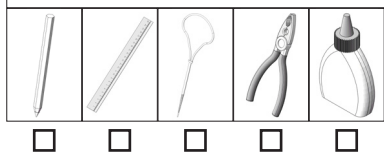

Componenti	Quantità	Dimensioni (mm)	Denominazione	N di parte
Cubo di legno	4	15x15x15	braccia, gambe	1
Cubo di legno	2	25x25x25	corpo, testa	2
Rotelle di legno	1	ø15x10	Occhio	3
Rotelle di legno	2	ø20x10	occhio, pancia	4
Vite con occhiello	11		Elemento di collegamento	5
Anello portachiavi	1	ø25	Elemento di collegamento	6

1 **1**

4x

2 **5**

4x

3 **2**

4x

5

3 4

2

7 **5**

5x

<input type="checkbox"/>	<input type="checkbox"/>	<input type="checkbox"/>	<input type="checkbox"/>	<input type="checkbox"/>

8

2b 5a

<input type="checkbox"/>	<input type="checkbox"/>	<input type="checkbox"/>	<input type="checkbox"/>	<input type="checkbox"/>