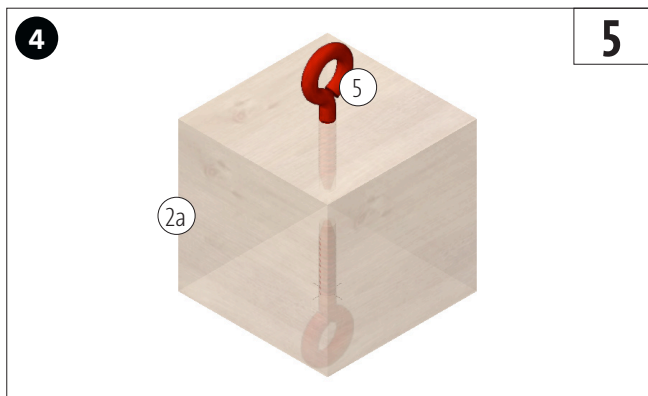

Componenti	Quantità	Dimensioni (mm)	Denominazione	N di parte
Cubo di legno	4	15x15x15	braccia, gambe	1
Cubo di legno	2	25x25x25	corpo, testa	2
Rotelle di legno	1	ø15x10	Occhio	3
Rotelle di legno	2	ø20x10	occhio, pancia	4
Vite con occhiello	11		Elemento di collegamento	5
Anello portachiavi	1	ø25	Elemento di collegamento	6

1 **1**

4x

2 **5**

4x

3 **2**

4x

5

3 4

2

7 **5**

5x

<input type="checkbox"/>	<input type="checkbox"/>	<input type="checkbox"/>	<input type="checkbox"/>	<input type="checkbox"/>

8

2b 5a

<input type="checkbox"/>	<input type="checkbox"/>	<input type="checkbox"/>	<input type="checkbox"/>	<input type="checkbox"/>