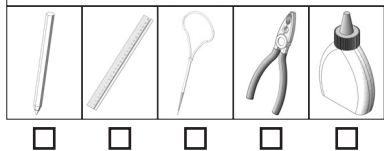

Componenti	Quantità	Dimensioni (mm)	Denominazione	N di parte
Cubo di legno	4	15x15x15	braccia, gambe	1
Cubo di legno	2	25x25x25	corpo, testa	2
Rotelle di legno	1	ø15x10	Occhio	3
Rotelle di legno	2	ø20x10	occhio, pancia	4
Vite con occhiello	11		Elemento di collegamento	5
Anello portachiavi	1	ø25	Elemento di collegamento	6

1 **1**

4x

2 **5**

4x

3 **2**

4x

5

3 4

2

7 **5**

5x

<input type="checkbox"/>	<input type="checkbox"/>	<input type="checkbox"/>	<input type="checkbox"/>	<input type="checkbox"/>

8

2b 5a

<input type="checkbox"/>	<input type="checkbox"/>	<input type="checkbox"/>	<input type="checkbox"/>	<input type="checkbox"/>