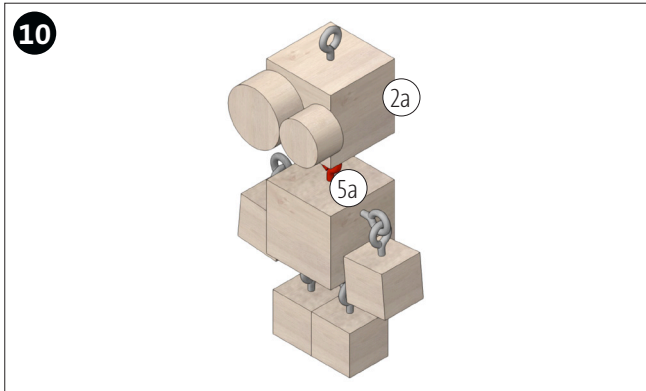

Componenti	Quantità	Dimensioni (mm)	Denominazione	N di parte
Cubo di legno	4	15x15x15	braccia, gambe	1
Cubo di legno	2	25x25x25	corpo, testa	2
Rotelle di legno	1	ø15x10	Occhio	3
Rotelle di legno	2	ø20x10	occhio, pancia	4
Vite con occhiello	11		Elemento di collegamento	5
Anello portachiavi	1	ø25	Elemento di collegamento	6

1 **1**

4x

2 **5**

4x

3 **2**

4x

5

3 4

2

7 **5**

5x

<input type="checkbox"/>	<input type="checkbox"/>	<input type="checkbox"/>	<input type="checkbox"/>	<input type="checkbox"/>

8

2b 5a

<input type="checkbox"/>	<input type="checkbox"/>	<input type="checkbox"/>	<input type="checkbox"/>	<input type="checkbox"/>

9

1a 5a

<input type="checkbox"/>	<input type="checkbox"/>	<input type="checkbox"/>	<input type="checkbox"/>	<input type="checkbox"/>

4

6

13