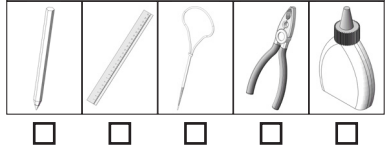

Componenti	Quantità	Dimensioni (mm)	Denominazione	N di parte
Cubo di legno	4	15x15x15	braccia, gambe	1
Cubo di legno	2	25x25x25	corpo, testa	2
Rotelle di legno	1	ø15x10	Occhio	3
Rotelle di legno	2	ø20x10	occhio, pancia	4
Vite con occhiello	11		Elemento di collegamento	5
Anello portachiavi	1	ø25	Elemento di collegamento	6

1 **1**

4x

2 **5**

4x

3 **2**

4x

5

3 4

2

7 **5**

5x

<input type="checkbox"/>	<input type="checkbox"/>	<input type="checkbox"/>	<input type="checkbox"/>	<input type="checkbox"/>

8

2b 5a

<input type="checkbox"/>	<input type="checkbox"/>	<input type="checkbox"/>	<input type="checkbox"/>	<input type="checkbox"/>