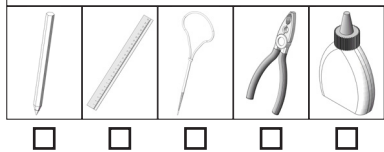

Componenti	Quantità	Dimensioni (mm)	Denominazione	N di parte
Cubo di legno	4	15x15x15	braccia, gambe	1
Cubo di legno	2	25x25x25	corpo, testa	2
Rotelle di legno	1	ø15x10	Occhio	3
Rotelle di legno	2	ø20x10	occhio, pancia	4
Vite con occhiello	11		Elemento di collegamento	5
Anello portachiavi	1	ø25	Elemento di collegamento	6

1 **1**

4x

2 **5**

4x

3 **2**

4x

5

3 4

2

7 **5**

5x

<input type="checkbox"/>	<input type="checkbox"/>	<input type="checkbox"/>	<input type="checkbox"/>	<input type="checkbox"/>

8

2b 5a

<input type="checkbox"/>	<input type="checkbox"/>	<input type="checkbox"/>	<input type="checkbox"/>	<input type="checkbox"/>