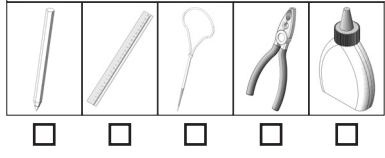

Componenti	Quantità	Dimensioni (mm)	Denominazione	N di parte
Cubo di legno	4	15x15x15	braccia, gambe	1
Cubo di legno	2	25x25x25	corpo, testa	2
Rotelle di legno	1	ø15x10	Occhio	3
Rotelle di legno	2	ø20x10	occhio, pancia	4
Vite con occhiello	11		Elemento di collegamento	5
Anello portachiavi	1	ø25	Elemento di collegamento	6

1 **1**

4x

2 **5**

4x

3 **2**

4x

5

3 4

2

7 **5**

5x

<input type="checkbox"/>	<input type="checkbox"/>	<input type="checkbox"/>	<input type="checkbox"/>	<input type="checkbox"/>

8

2b 5a

<input type="checkbox"/>	<input type="checkbox"/>	<input type="checkbox"/>	<input type="checkbox"/>	<input type="checkbox"/>