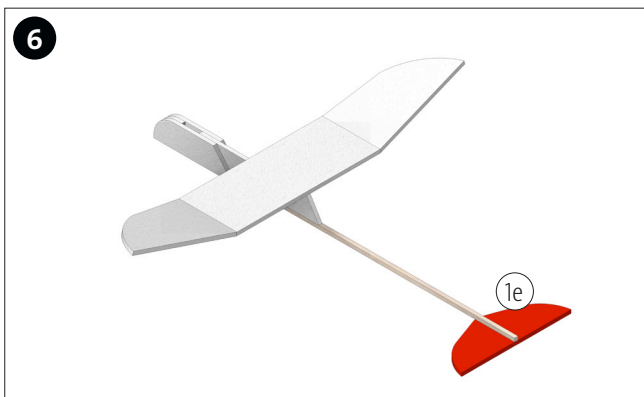

123.045 Fluggleiter

Benötigtes Werkzeug:

Klebeband

Alleskleber

Geodreieck

Nadel

Hinweis

Bei den OPITEC Werkpackungen handelt es sich nach Fertigstellung nicht um Artikel mit Spielzeugcharakter allgemein handelsüblicher Art, sondern um Lehr- und Lernmittel als Unterstützung der pädagogischen Arbeit. Dieser Bausatz darf von Kindern und Jugendlichen nur unter Anleitung und Aufsicht von sachkundigen Erwachsenen gebaut und betrieben werden. Für Kinder unter 36 Monaten nicht geeignet. Erstickungsgefahr!

Stückliste	Stückzahl	Maße (mm)	Bezeichnung	Teile-Nr.
Hartschaum gestanzt	1	410x114x3	Einzelteile	1
Holzleiste	1	310x3x3	Träger	2
Stahlkugel	20		Gewichte	3
Schmirgelpapier	1		Bearbeitung Kanten	4

10