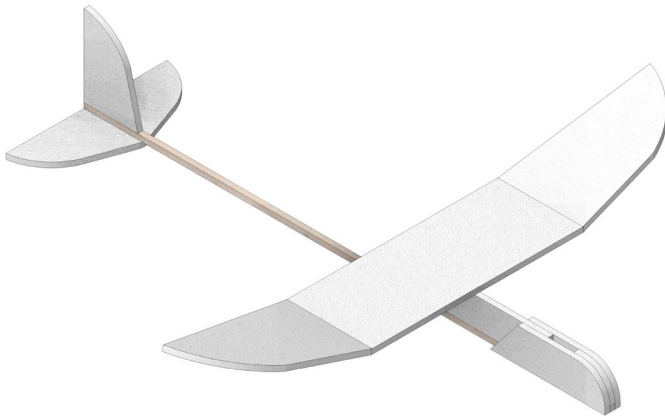

123.045 Fluggleiter

Benötigtes Werkzeug:

Klebeband

Alleskleber

Geodreieck

Nadel

Hinweis

Bei den OPITEC Werkpackungen handelt es sich nach Fertigstellung nicht um Artikel mit Spielzeugcharakter allgemein handelsüblicher Art, sondern um Lehr- und Lernmittel als Unterstützung der pädagogischen Arbeit. Dieser Bausatz darf von Kindern und Jugendlichen nur unter Anleitung und Aufsicht von sachkundigen Erwachsenen gebaut und betrieben werden. Für Kinder unter 36 Monaten nicht geeignet. Erstickungsgefahr!

Stückliste	Stückzahl	Maße (mm)	Bezeichnung	Teile-Nr.
Hartschaum gestanzt	1	410x114x3	Einzelteile	1
Holzleiste	1	310x3x3	Träger	2
Stahlkugel	20		Gewichte	3
Schmirgelpapier	1		Bearbeitung Kanten	4

10