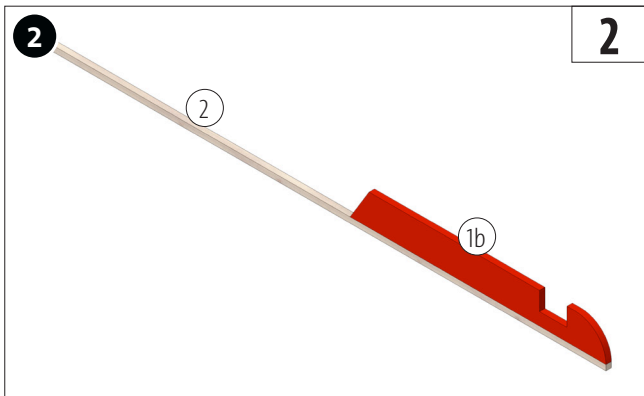

123.045 Fluggleiter

Benötigtes Werkzeug:

Klebeband

Alleskleber

Geodreieck

Nadel

Hinweis

Bei den OPITEC Werkpackungen handelt es sich nach Fertigstellung nicht um Artikel mit Spielzeugcharakter allgemein handelsüblicher Art, sondern um Lehr- und Lernmittel als Unterstützung der pädagogischen Arbeit. Dieser Bausatz darf von Kindern und Jugendlichen nur unter Anleitung und Aufsicht von sachkundigen Erwachsenen gebaut und betrieben werden. Für Kinder unter 36 Monaten nicht geeignet. Erstickungsgefahr!

Stückliste	Stückzahl	Maße (mm)	Bezeichnung	Teile-Nr.
Hartschaum gestanzt	1	410x114x3	Einzelteile	1
Holzleiste	1	310x3x3	Träger	2
Stahlkugel	20		Gewichte	3
Schmirgelpapier	1		Bearbeitung Kanten	4

10