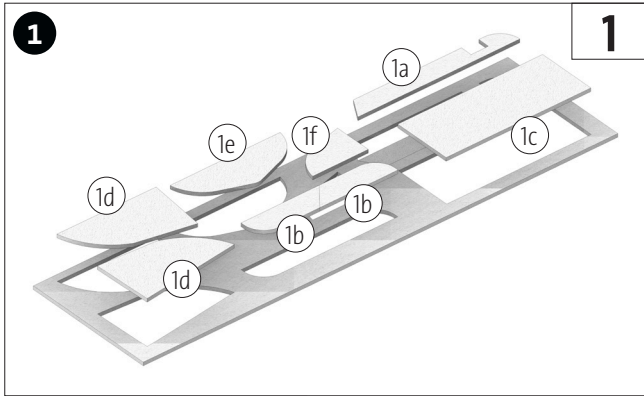

123.045 Fluggleiter

Benötigtes Werkzeug:

Klebeband

Alleskleber

Geodreieck

Nadel

Hinweis

Bei den OPITEC Werkpackungen handelt es sich nach Fertigstellung nicht um Artikel mit Spielzeugcharakter allgemein handelsüblicher Art, sondern um Lehr- und Lernmittel als Unterstützung der pädagogischen Arbeit. Dieser Bausatz darf von Kindern und Jugendlichen nur unter Anleitung und Aufsicht von sachkundigen Erwachsenen gebaut und betrieben werden. Für Kinder unter 36 Monaten nicht geeignet. Erstickungsgefahr!

Stückliste	Stückzahl	Maße (mm)	Bezeichnung	Teile-Nr.
Hartschaum gestanzt	1	410x114x3	Einzelteile	1
Holzleiste	1	310x3x3	Träger	2
Stahlkugel	20		Gewichte	3
Schmirgelpapier	1		Bearbeitung Kanten	4

10