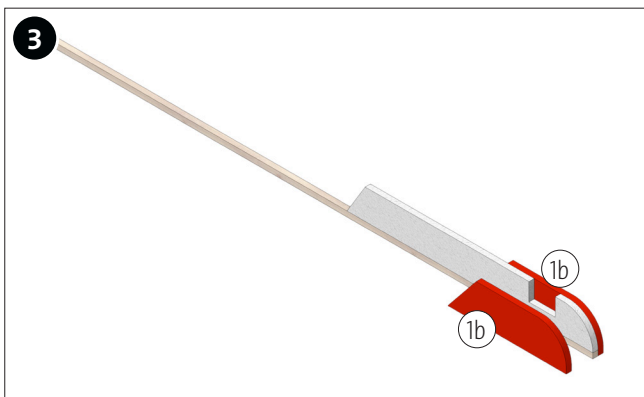

123.045 Fluggleiter

Benötigtes Werkzeug:

Klebeband

Alleskleber

Geodreieck

Nadel

Hinweis

Bei den OPITEC Werkpackungen handelt es sich nach Fertigstellung nicht um Artikel mit Spielzeugcharakter allgemein handelsüblicher Art, sondern um Lehr- und Lernmittel als Unterstützung der pädagogischen Arbeit. Dieser Bausatz darf von Kindern und Jugendlichen nur unter Anleitung und Aufsicht von sachkundigen Erwachsenen gebaut und betrieben werden. Für Kinder unter 36 Monaten nicht geeignet. Erstickungsgefahr!

Stückliste	Stückzahl	Maße (mm)	Bezeichnung	Teile-Nr.
Hartschaum gestanzt	1	410x114x3	Einzelteile	1
Holzleiste	1	310x3x3	Träger	2
Stahlkugel	20		Gewichte	3
Schmirgelpapier	1		Bearbeitung Kanten	4

10