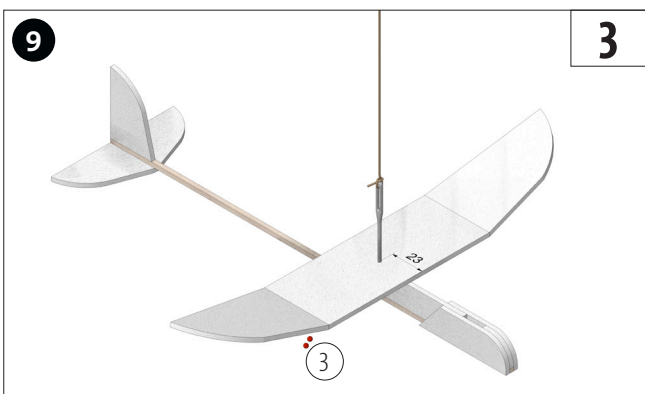

123.045 Fluggleiter

Benötigtes Werkzeug:

Klebeband

Alleskleber

Geodreieck

Nadel

Hinweis

Bei den OPITEC Werkpackungen handelt es sich nach Fertigstellung nicht um Artikel mit Spielzeugcharakter allgemein handelsüblicher Art, sondern um Lehr- und Lernmittel als Unterstützung der pädagogischen Arbeit. Dieser Bausatz darf von Kindern und Jugendlichen nur unter Anleitung und Aufsicht von sachkundigen Erwachsenen gebaut und betrieben werden. Für Kinder unter 36 Monaten nicht geeignet. Erstickungsgefahr!

Stückliste	Stückzahl	Maße (mm)	Bezeichnung	Teile-Nr.
Hartschaum gestanzt	1	410x114x3	Einzelteile	1
Holzleiste	1	310x3x3	Träger	2
Stahlkugel	20		Gewichte	3
Schmirgelpapier	1		Bearbeitung Kanten	4

10