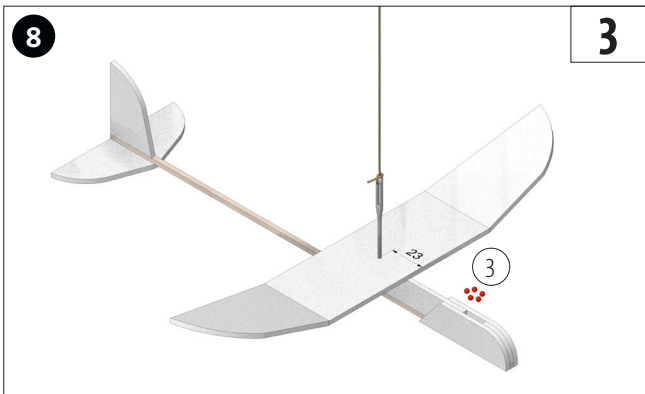

123.045 Fluggleiter

Benötigtes Werkzeug:

Klebeband

Alleskleber

Geodreieck

Nadel

Hinweis

Bei den OPITEC Werkpackungen handelt es sich nach Fertigstellung nicht um Artikel mit Spielzeugcharakter allgemein handelsüblicher Art, sondern um Lehr- und Lernmittel als Unterstützung der pädagogischen Arbeit. Dieser Bausatz darf von Kindern und Jugendlichen nur unter Anleitung und Aufsicht von sachkundigen Erwachsenen gebaut und betrieben werden. Für Kinder unter 36 Monaten nicht geeignet. Erstickungsgefahr!

Stückliste	Stückzahl	Maße (mm)	Bezeichnung	Teile-Nr.
Hartschaum gestanzt	1	410x114x3	Einzelteile	1
Holzleiste	1	310x3x3	Träger	2
Stahlkugel	20		Gewichte	3
Schmirgelpapier	1		Bearbeitung Kanten	4

10