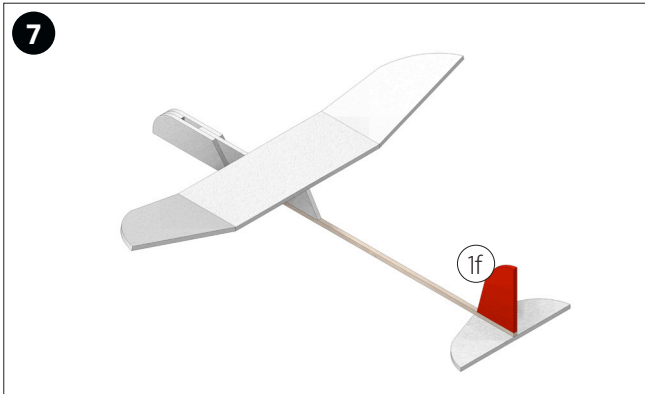

123.045 Fluggleiter

Benötigtes Werkzeug:

Klebeband

Alleskleber

Geodreieck

Nadel

Hinweis

Bei den OPITEC Werkpackungen handelt es sich nach Fertigstellung nicht um Artikel mit Spielzeugcharakter allgemein handelsüblicher Art, sondern um Lehr- und Lernmittel als Unterstützung der pädagogischen Arbeit. Dieser Bausatz darf von Kindern und Jugendlichen nur unter Anleitung und Aufsicht von sachkundigen Erwachsenen gebaut und betrieben werden. Für Kinder unter 36 Monaten nicht geeignet. Erstickungsgefahr!

Stückliste	Stückzahl	Maße (mm)	Bezeichnung	Teile-Nr.
Hartschaum gestanzt	1	410x114x3	Einzelteile	1
Holzleiste	1	310x3x3	Träger	2
Stahlkugel	20		Gewichte	3
Schmirgelpapier	1		Bearbeitung Kanten	4

10