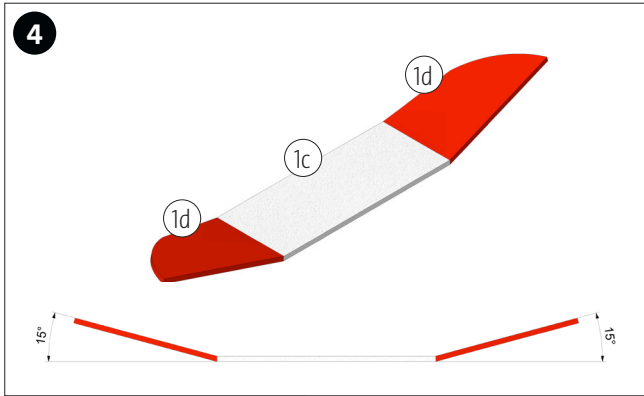

123.045 Fluggleiter

Benötigtes Werkzeug:

Klebeband

Alleskleber

Geodreieck

Nadel

Hinweis

Bei den OPITEC Werkpackungen handelt es sich nach Fertigstellung nicht um Artikel mit Spielzeugcharakter allgemein handelsüblicher Art, sondern um Lehr- und Lernmittel als Unterstützung der pädagogischen Arbeit. Dieser Bausatz darf von Kindern und Jugendlichen nur unter Anleitung und Aufsicht von sachkundigen Erwachsenen gebaut und betrieben werden. Für Kinder unter 36 Monaten nicht geeignet. Erstickungsgefahr!

Stückliste	Stückzahl	Maße (mm)	Bezeichnung	Teile-Nr.
Hartschaum gestanzt	1	410x114x3	Einzelteile	1
Holzleiste	1	310x3x3	Träger	2
Stahlkugel	20		Gewichte	3
Schmirgelpapier	1		Bearbeitung Kanten	4

10